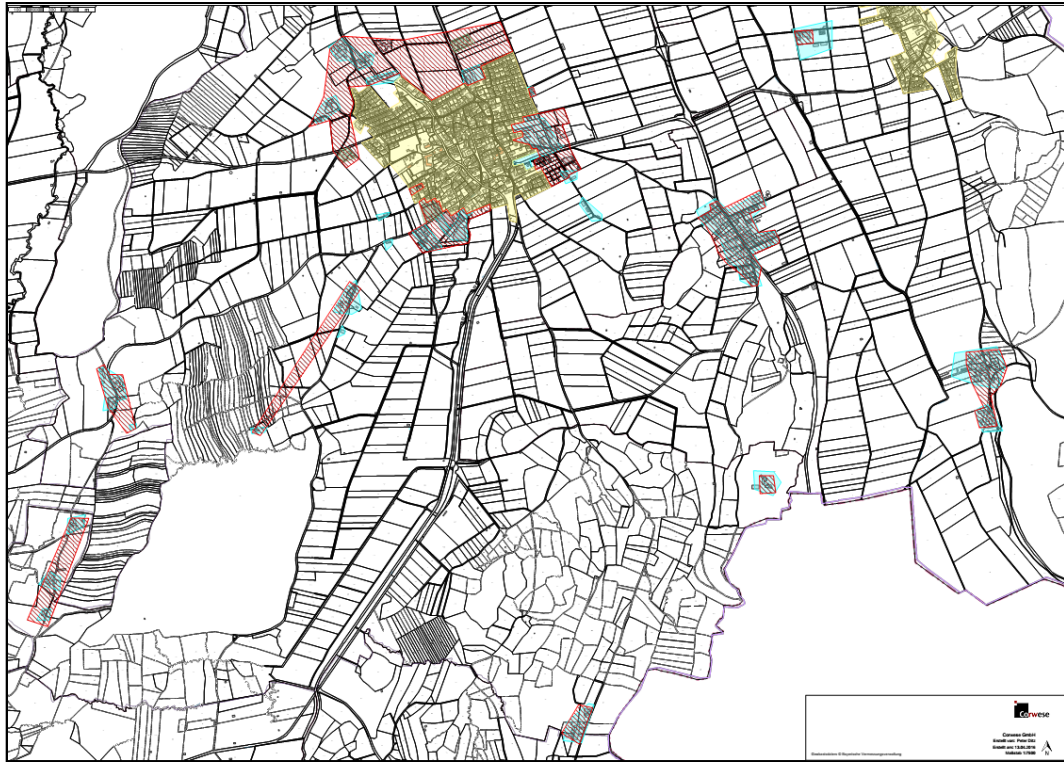

Anlage zur Bekanntmachung Auswahlverfahren Gemeinde Dirlewang vom 17.05.2016

Karten mit Detaildarstellungen

Im Folgenden werden die der Ausschreibung zugrunde gelegten Karten mit Detaildarstellungen dargestellt. In Karte 1 wird die Gesamtübersicht abgebildet.

Für alle Erschließungsgebiete gültig:

Für Los 1 Übertragungsraten von mindestens 100 Mbit/s im Download für alle möglichen Endkunden sowie Upload-Geschwindigkeiten, die viel höher sind als bei Netzen der Breitbandgrundversorgung (mindestens 30 Mbit/s).

Für Los 2 Übertragungsraten von mindestens 50 Mbit/s im Download für einen Teil und nicht weniger als 30 Mbit/s im Download für alle möglichen Endkunden sowie Upload-Geschwindigkeiten, die viel höher sind als bei Netzen der Breitbandgrundversorgung (mindestens 2 Mbit/s).

Für den FTTB/H-Ausbau sind bei allen bereits vorhandenen Nutzgebäuden sind die Kosten der Gebäudeanschlüsse einschließlich der Netzabschlüsse anzugeben. Auch ist die Minderung der Deckungslücke für jeden nicht errichteten Hausanschluss zu ermitteln.

Für unbebaute und bereits parzellierte Grundstücke sind Mikrorohre bis an die Grundstücksgrenze zu verlegen und fachgerecht abzuschließen. Die Verlegung muss nach einschlägigen DIN-Normen erfolgen.

Kartenübersichten

Karte 1: Vorläufige Erschließungsgebiete in Dirlewang Gesamtübersicht.....	2
Karte 2: Dirlewang.....	3
Karte 3: Helchenried.....	4
Karte 4: Gehöft westlich von Altensteig	4
Karte 5: Alesrain und Eberscholl	5
Karte 6: Osterlauchdorf	6
Karte 7: Leutenhof und Wallenried	6